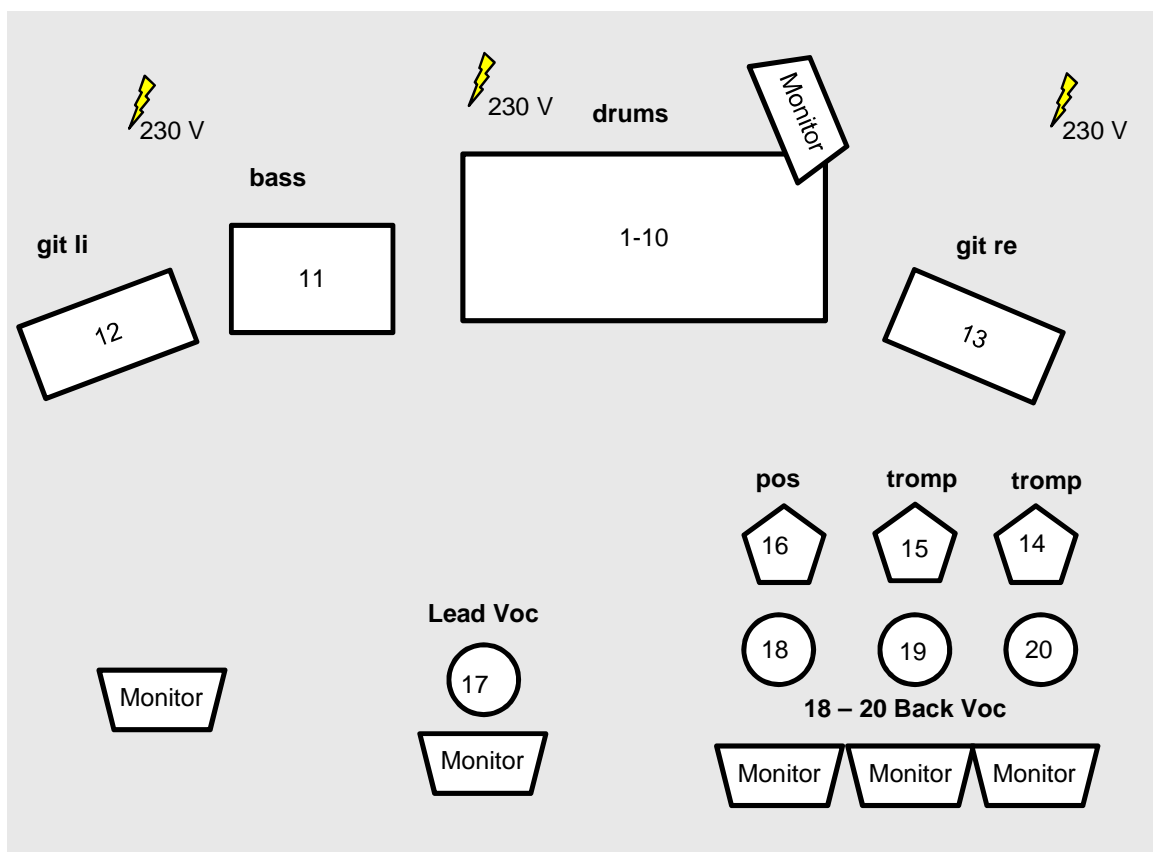

SKAFARI

Kanal	Instrument	Mic/DI	Inserts
1	Kick	Audix D6 / Beta 52 o.Ä.	gate
2	Kick	Beta 91A	gate
3	HiHat	M201 o.Ä.	
4	hi tom	Audix D2	gate
5	floor tom	Audix D4 / e602 o.Ä.	gate
6	floor tom	Audix D4 / e602 o.Ä.	gate
7	snare	Audix i5 / SM 57o.Ä.	compressor
8	side snare	Audix i5 / SM 57o.Ä.	compressor
9	OH	C1000	
10	OH	C1000	
11	Bass	Di	compressor
12	git-li	Beta / SM 57	
13	git-re	Beta / SM 57	
14	Trompete	SM 57	compressor
15	Trompete	SM 57	compressor
16	Posaune	SM 57	compressor
17	Lead Voc	Beta / SM 58	compressor
18	Back Voc	Beta / SM 58	compressor
19	Back Voc	Beta / SM 58	compressor
20	Back Voc	Beta / SM 58	compressor
19 – 24	FX Return		